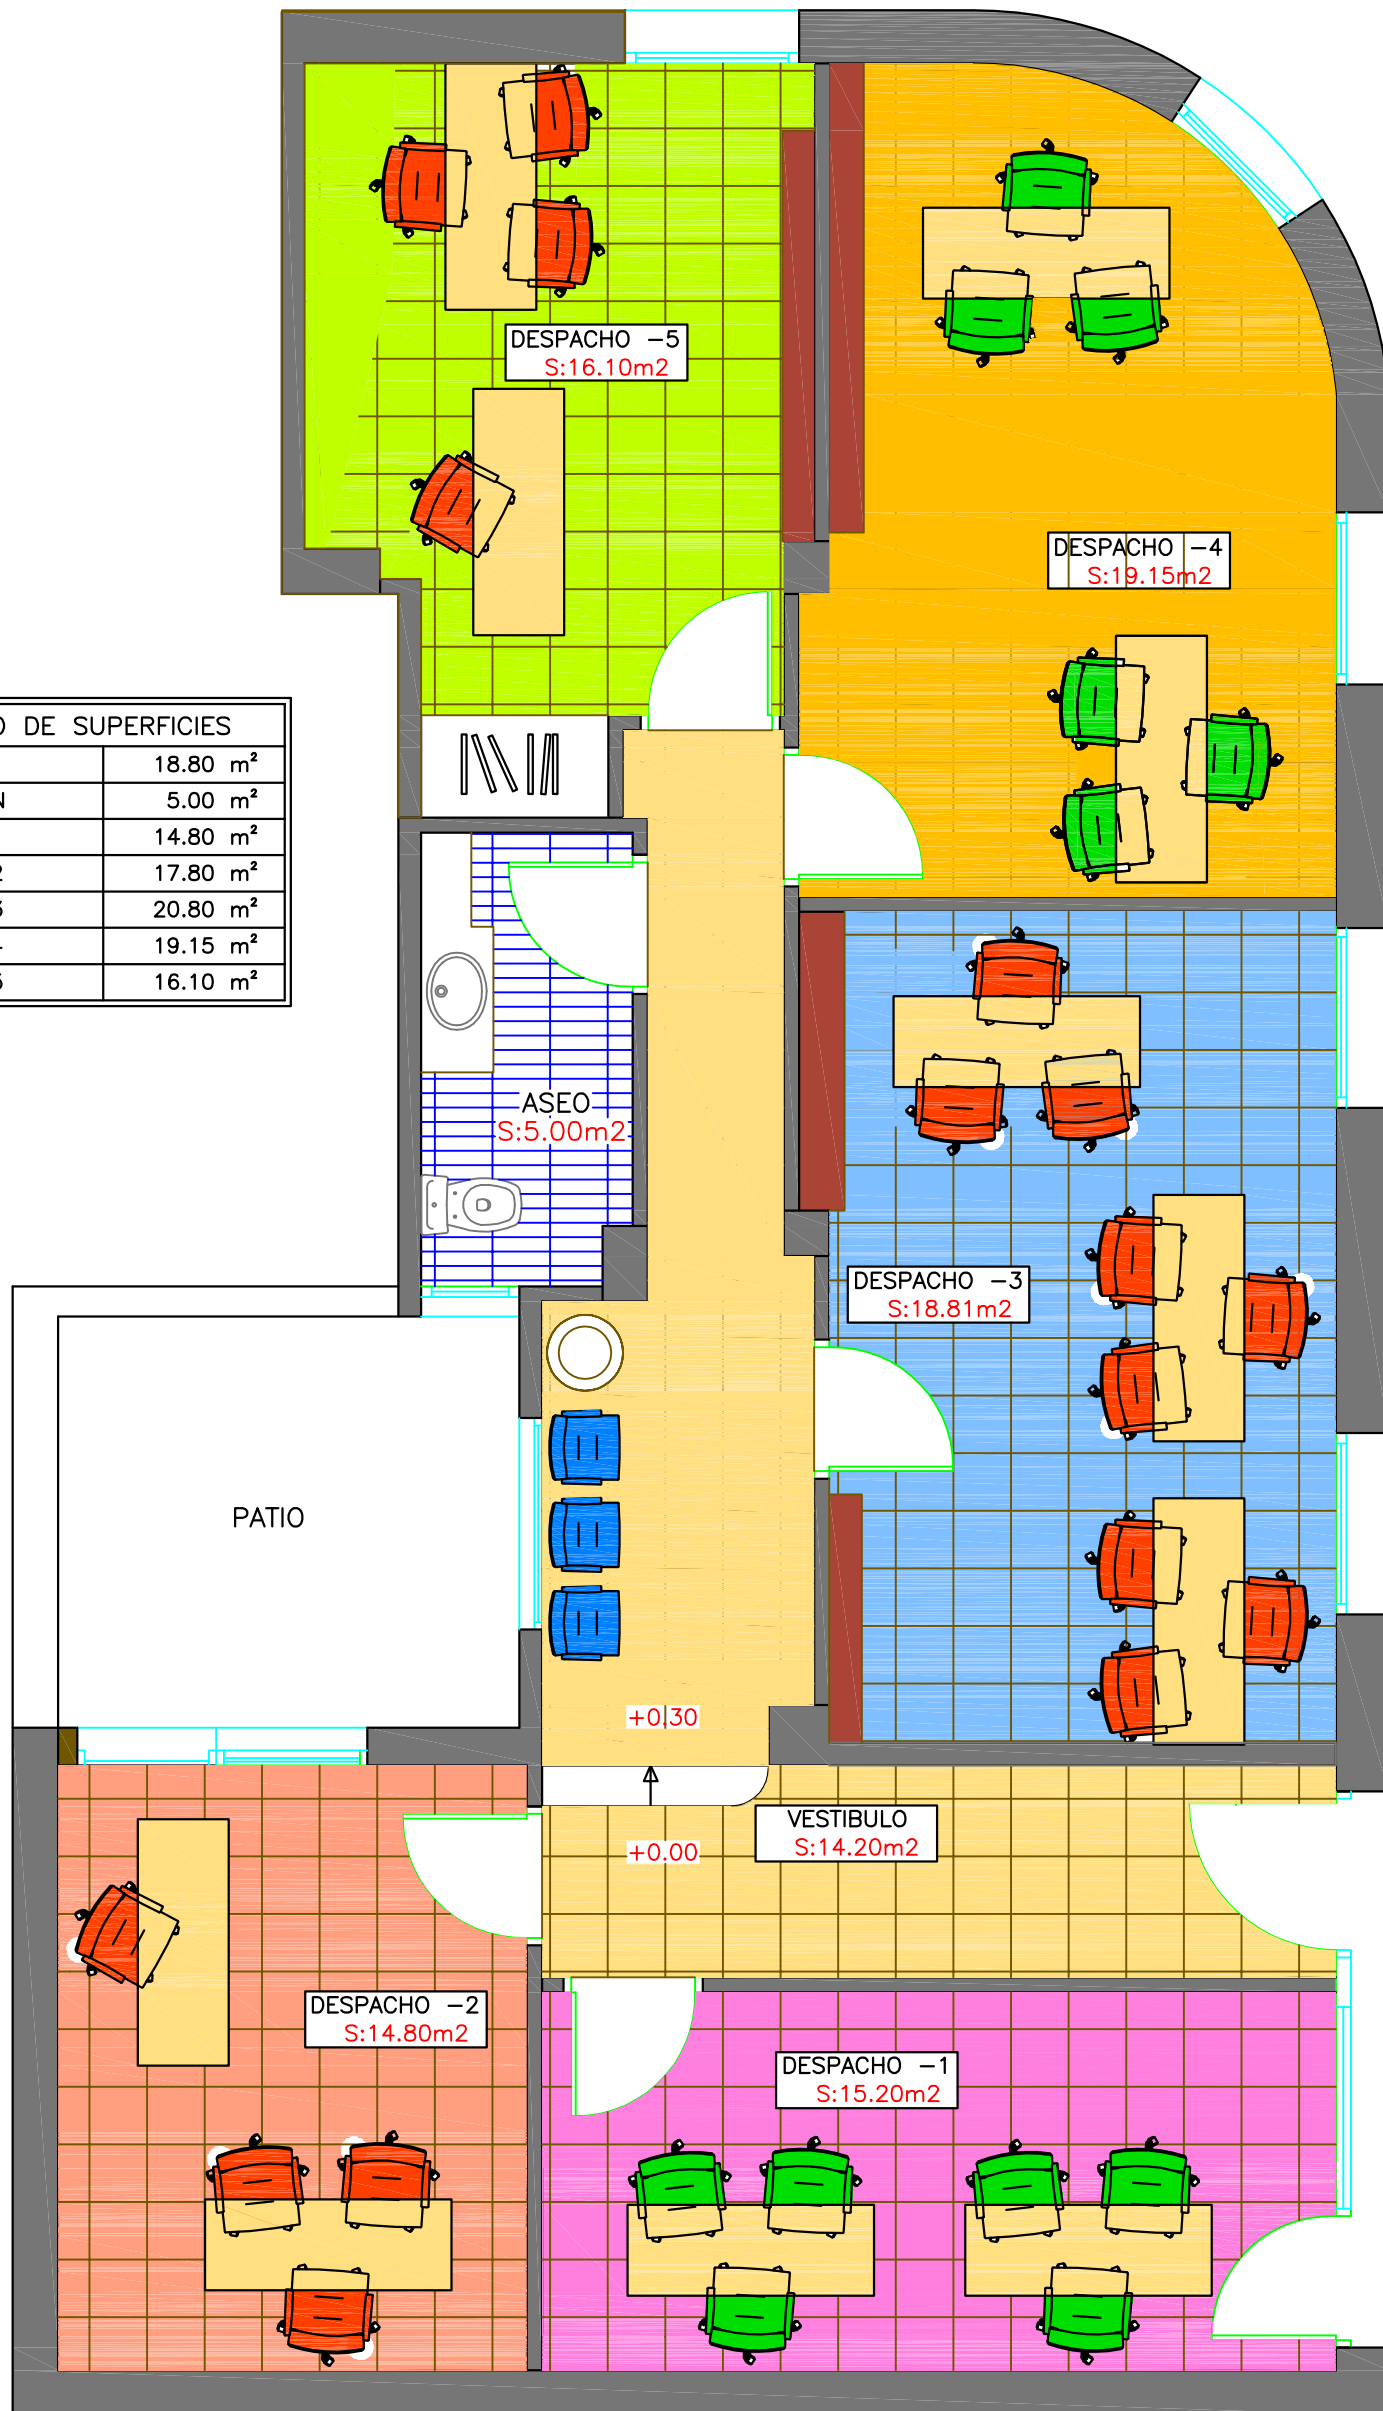

CUADRO DE SUPERFICIES	
PASILLO	18.80 m <sup>2</sup>
ASEO COMÚN	5.00 m <sup>2</sup>
DESPACHO-1	14.80 m <sup>2</sup>
DESPACHO-2	17.80 m <sup>2</sup>
DESPACHO-3	20.80 m <sup>2</sup>
DESPACHO-4	19.15 m <sup>2</sup>
DESPACHO-5	16.10 m <sup>2</sup>

C/ RIOS ROSAS